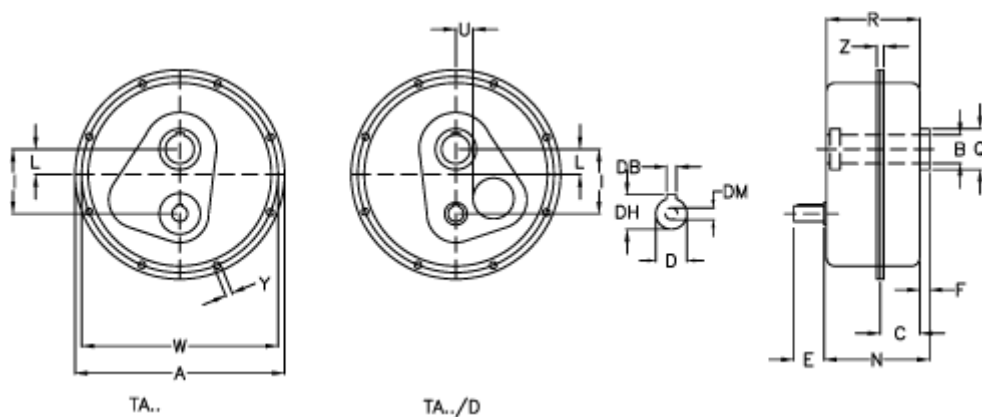

Varenummer: 2948045250055
 Beskrivelse: Akselgear TA 45.55D i=25
 ekskl. Smøremiddel

Mål

a	= 364	E = 60	Vægt (kg) = 37
Betegnelse	= TA 45.55D	F = 15	W = 344
B G7	= 55	I = 123	Y = 9.0
C	= 62	L = 34	Z = 20.5
DB	= 8	N = 164.0	
DH	= 31.0	Q = 75	
D h6	= 28	R = 162.0	
DM	= M10	U = 33	